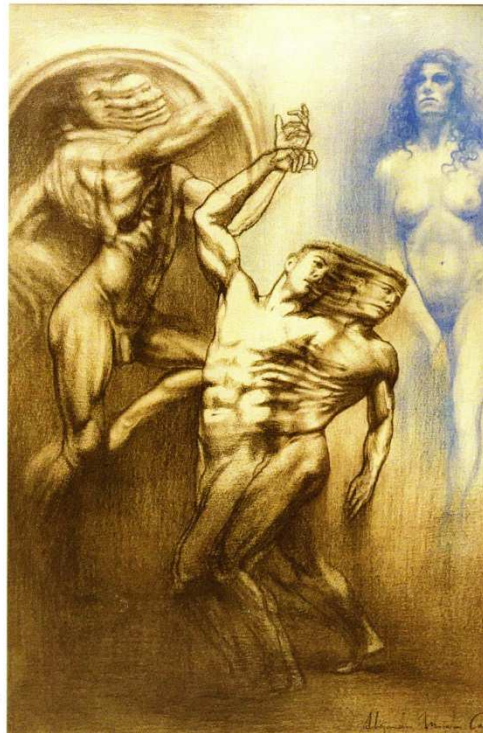

SANTANAartGALLERY

Invita

Exposición Colectiva:

“Paisajes Humanos”

18 de Octubre de 2017
20:00h

Con la participación musical del trío de cuerda Arenal Strings
ex-integrante de la Orquesta Sinfónica Simón Bolívar.
A continuación se servirá un vino español.

Dirección: Paseo de la Castellana, 190. Local Drcha. 28046
www.SantanaArtGallery.com

SANTANAartGALLERY

Artistas:

Alejandro Morata Cazorla
Alex Alemany
Ana Hernández San Pedro
Antonia Valero
Antonio Sánchez Carretero
Blanca Quintas
Corina López De Sousa
Diego Gómez Aragón
Elisa Parreño
Eleuterio Gordo Sainz-Pardo
Emilia Pablo Esteban
Iván Gómez
Javier Arizabalo
Jesús Alcolea
Sangil